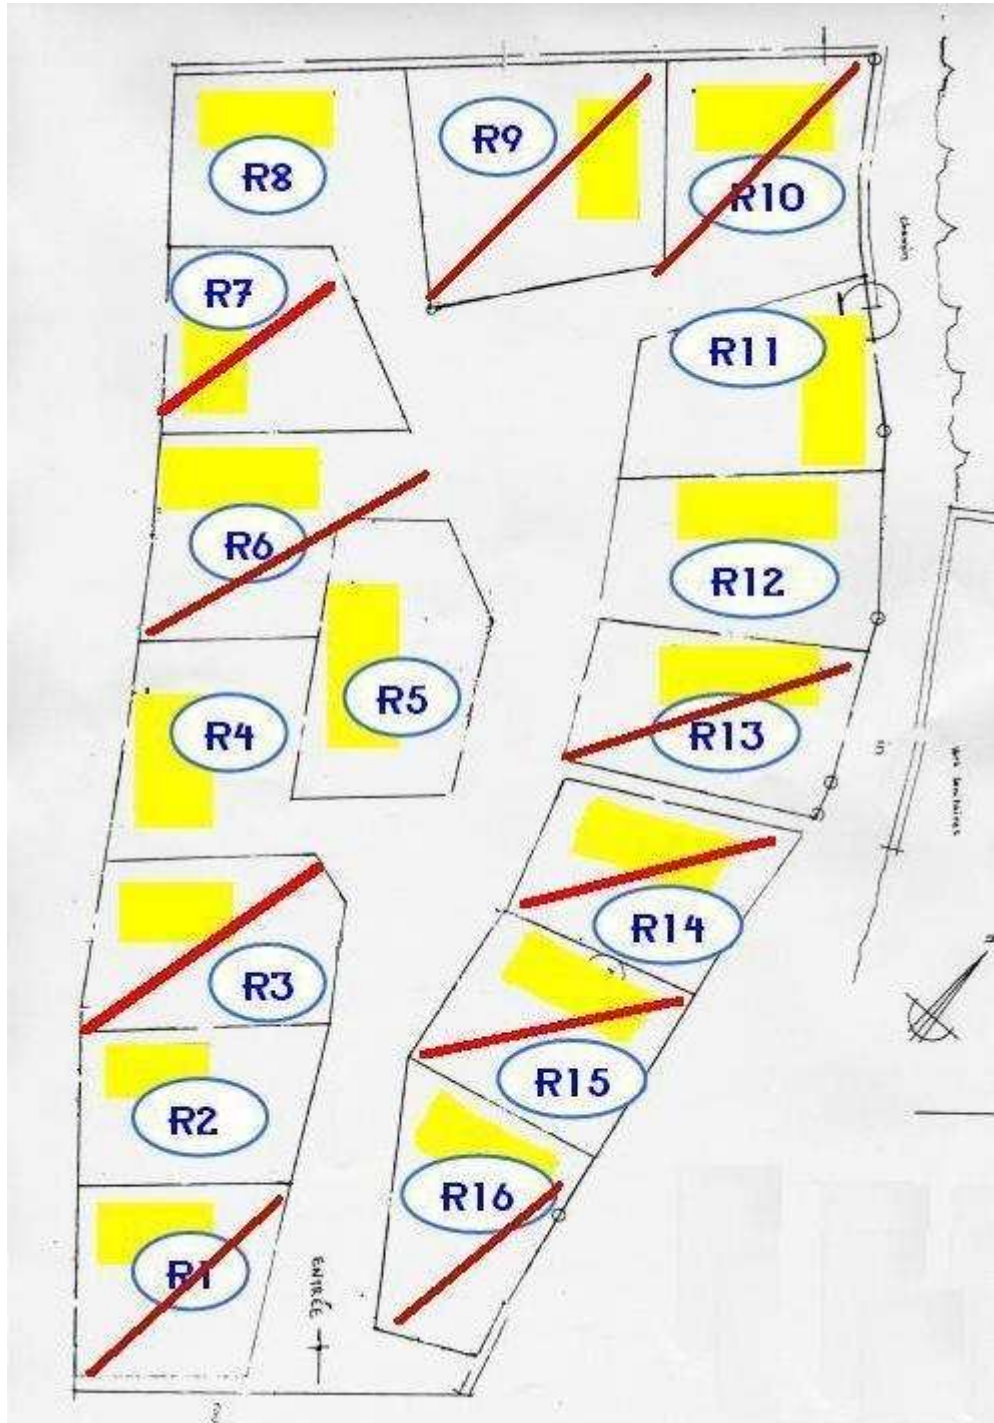

Camping - Caravaning LES DRUIDES

Hôtellerie plein air ***

55 Chemin de BEAUMER - BP 128 - 56340 CARNAC

Tel : 02.97.52.08.18

site : www.camping-les-druides.com

Location de parcelle à l'année

Location* annuelle à 2760 € : lot n°R2 , R5 ,
Location* annuelle à 3000 € : lot n°R4, R8, R11 , R12

* La location comprend 15m³ d'eau, 150 Kw d'électricité et la location du terrain.